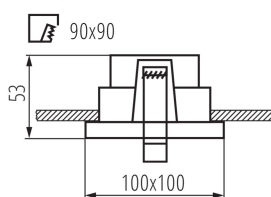

33660 REUL DTL W/W

Inel pentru corp de iluminat tip spot

5905339336606

DE
SI
GN
unique

DATE GENERALE:

Culoare: alb

Necesitatea de utilizare a lămpilor cu auto-ecranare: da

Loc de montare: pentru încastrare în tavan

Loc de aplicare: în interior

Distanță minimă de la obiectul iluminat: 0,5m

inel decorativ fără suport ceramic: da

Produsul nu este adecvat pentru acoperirea cu material termoizolant: da

Lungime [mm]: 100

Lățime [mm]: 100

Înălțime [mm]: 53

DATE TEHNICE:

Tensiune nominală [V]: 12 AC; 12 DC; 220-240 AC

Putere maximă [W]: max 10

Clasă de protecție împotriva șocurilor electrice: II/III

Sursă de lumină: MR16/PAR16

Sursa de lumină face parte din set: nu

Ax: Gx5,3/GU10

Interval de temperatură ambiantă la care produsul poate fi expus [°C]: 5÷25

Materialul carcusei: aliaj de aluminiu

Reglare unghiulară a corpului de iluminat: pe două axe

Reglare unghiulară a corpului de iluminat [°]: 20/25

Grad IP: 20

DATE LOGISTICE:

Cu sunt ambalate: 50

Număr de bucăți în ambalajul comun: 50

Greutate unitară netă [g]: 172

Greutate [g]: 224.6

Lungimea ambalajului unitar [cm]: 10.5

Lățimea ambalajului unitar [cm]: 11.5

Înălțimea ambalajului unitar [cm]: 6

Greutatea cutiei de carton [kg]: 11.23

Lățimea cutiei de carton [cm]: 25

Înălțimea cutiei de carton [cm]: 32.5

Lungimea cutiei de carton [cm]: 54.5

Volumul cutiei de carton [m³]: 0.044281