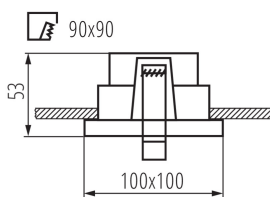

### DATE GENERALE:

**Culoare:** alb / negru

**Necesitatea de utilizare a lămpilor cu auto-ecranare:** da

**Loc de montare:** pentru încastrare în tavan

**Loc de aplicare:** în interior

**Distanță minimă de la obiectul iluminat:** 0,5m

**inel decorativ fără suport ceramic:** da

**Produsul nu este adecvat pentru acoperirea cu material termoizolant:** da

**Lungime [mm]:** 100

**Lățime [mm]:** 100

**Înălțime [mm]:** 53

**Ax:** Gx5,3/GU10

**Interval de temperatură ambiantă la care produsul poate fi expus [°C]:** 5÷25

**Materialul carcusei:** aliaj de aluminiu

**Reglare unghiulară a corpului de iluminat:** pe două axe

**Reglare unghiulară a corpului de iluminat [°]:** 20/25