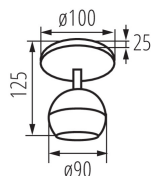

Corp de perete-tavan

5905339336712

DATE GENERALE:

Culoare: negru

Loc de montare: pentru montare pe perete, pentru montare pe tavan

Loc de aplicare: în interior

Distanță minimă de la obiectul iluminat: 0,5m

Înălțime [mm]: 150

Diametru [mm]: 100

DATE TEHNICE:

Tensiune nominală [V]: 220-240 AC

Frecvență nominală [Hz]: 50

Putere maximă [W]: max 35

Clasă de protecție împotriva șocurilor electrice: I

Sursă de lumină: PAR16

Sursa de lumină face parte din set: nu

Ax: GU10

Interval de temperatură ambiantă la care produsul poate fi expus [°C]: 5÷25

Materialul carcasei: aliaj de aluminiu aliaj de aluminiu

Tip de conexiune: bloc cu șurub

Intervalul secțiunilor transversale ale cablurilor aplicate [mm²]: 0,75÷1,5

Înălțimea cutiei de carton [cm]: 32

Lungimea cutiei de carton [cm]: 55

Volumul cutiei de carton [m³]: 0.05544

Corp de perete-tavan

INFORMAȚII SUPLIMENTARE:

- Înălțimea maximă a unei surse de lumină 55mm