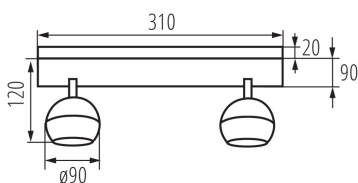

Corp de perete-tavan

5905339336743

DATE GENERALE:

Culoare: alb

Loc de montare: pentru montare pe perete, pentru montare pe tavan

Loc de aplicare: în interior

Distanță minimă de la obiectul iluminat: 0,5m

Lungime [mm]: 310

Lățime [mm]: 90

Înălțime [mm]: 140

DATE TEHNICE:

Tensiune nominală [V]: 220-240 AC

Frecvență nominală [Hz]: 50

Putere maximă [W]: 2 x max 35

Clasă de protecție împotriva șocurilor electrice: I

Sursă de lumină: PAR16

Intervalul secțiunilor transversale ale cablurilor aplicate [mm²]: 0,75÷1,5

Corp de iluminat mobil în interval orizontal [°]: 335

Corp de iluminat mobil în interval vertical [°]: 315

Grad IP: 20

DATE LOGISTICE:

Corp de perete-tavan

INFORMAȚII SUPLIMENTARE:

- Înălțimea maximă a unei surse de lumină 55mm