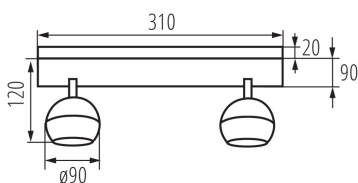

Corp de perete-tavan

5905339336750

DATE GENERALE:

Culoare: negru

Loc de montare: pentru montare pe perete, pentru montare pe tavan

Loc de aplicare: în interior

Distanță minimă de la obiectul iluminat: 0,5m

Lungime [mm]: 310

Lățime [mm]: 90

Înălțime [mm]: 140

DATE TEHNICE:

Tensiune nominală [V]: 220-240 AC

Frecvență nominală [Hz]: 50

Putere maximă [W]: 2 x max 35

Clasă de protecție împotriva șocurilor electrice: I

Sursă de lumină: PAR16

Sursa de lumină face parte din set: nu

Ax: GU10

Interval de temperatură ambiantă la care produsul poate fi expus [°C]: 5÷25

Materialul carcasei: aliaj de aluminiu

Tip de conexiune: bloc cu șurub

Intervalul secțiunilor transversale ale cablurilor aplicate [mm²]: 0,75÷1,5

Înălțimea cutiei de carton [cm]: 31

Lungimea cutiei de carton [cm]: 50

Volumul cutiei de carton [m³]: 0.0589

Corp de perete-tavan

INFORMAȚII SUPLIMENTARE:

- Înălțimea maximă a unei surse de lumină 55mm