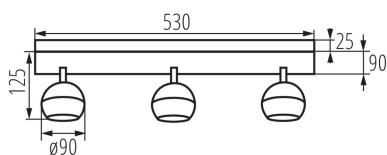

Corp de perete-tavan

5905339336767

DATE GENERALE:

Culoare: alb

Loc de montare: pentru montare pe perete, pentru montare pe tavan

Loc de aplicare: în interior

Distanță minimă de la obiectul iluminat: 0,5m

Lungime [mm]: 530

Lățime [mm]: 90

Înălțime [mm]: 150

DATE TEHNICE:

Tensiune nominală [V]: 220-240 AC

Frecvență nominală [Hz]: 50

Putere maximă [W]: 3 x max 35

Clasă de protecție împotriva șocurilor electrice: I

Sursă de lumină: PAR16

Sursa de lumină face parte din set: nu

Ax: GU10

Interval de temperatură ambiantă la care produsul poate fi expus [°C]: 5÷25

Materialul carcasei: aliaj de aluminiu

Tip de conexiune: bloc cu șurub

Intervalul secțiunilor transversale ale cablurilor aplicate [mm²]: 0,75÷1,5

Lățimea cutiei de carton [cm]: 31

Înălțimea cutiei de carton [cm]: 31

Lungimea cutiei de carton [cm]: 59

Volumul cutiei de carton [m³]: 0.056699

Corp de perete-tavan

INFORMAȚII SUPLIMENTARE:

- Înălțimea maximă a unei surse de lumină 55mm