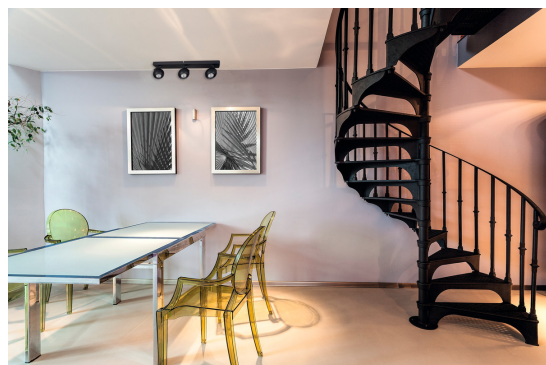

Corp de perete-tavan

5905339336774

DATE GENERALE:

Culoare: negru

Loc de montare: pentru montare pe perete, pentru montare pe tavan

Loc de aplicare: în interior

Distanță minimă de la obiectul iluminat: 0,5m

Lungime [mm]: 530