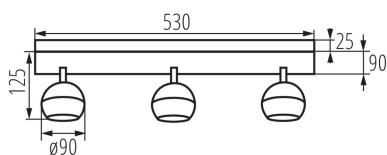

Corp de perete-tavan

5905339336774

DATE GENERALE:

Culoare: negru

Loc de montare: pentru montare pe perete, pentru montare pe tavan

Loc de aplicare: în interior

Distanță minimă de la obiectul iluminat: 0,5m

Lungime [mm]: 530

Lățime [mm]: 90

Înălțime [mm]: 150

DATE TEHNICE:

Tensiune nominală [V]: 220-240 AC

Frecvență nominală [Hz]: 50

Putere maximă [W]: 3 x max 35

Clasă de protecție împotriva șocurilor electrice: I

Sursă de lumină: PAR16

Intervalul secțiunilor transversale ale cablurilor aplicate [mm²]: 0,75÷1,5

Corp de iluminat mobil în interval orizontal [°]: 335

Corp de iluminat mobil în interval vertical [°]: 315

Grad IP: 20

DATE LOGISTICE:

Cu sunt ambalate: 6

Număr de bucăți în ambalajul intermediar: 1

Număr de bucăți în ambalajul comun: 6

Greutate unitară netă [g]: 1148

Greutate [g]: 1413.33

Lungimea ambalajului unitar [cm]: 57.5

Lățimea ambalajului unitar [cm]: 9.5