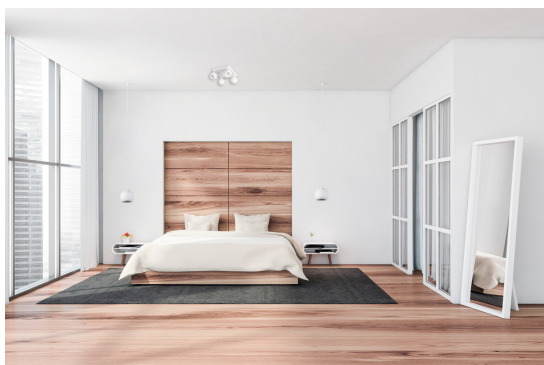

Corp de perete-tavan

5905339336781

DATE GENERALE:

Culoare: alb

Loc de montare: pentru montare pe perete, pentru montare pe tavan

Loc de aplicare: în interior

Distanță minimă de la obiectul iluminat: 0,5m

Lungime [mm]: 240