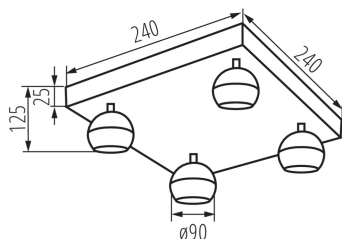

Corp de perete-tavan

5905339336781

DATE GENERALE:

Culoare: alb

Loc de montare: pentru montare pe perete, pentru montare pe tavan

Loc de aplicare: în interior

Distanță minimă de la obiectul iluminat: 0,5m

Lungime [mm]: 240

Lățime [mm]: 240

Înălțime [mm]: 125

DATE TEHNICE:

Tensiune nominală [V]: 220-240 AC

Frecvență nominală [Hz]: 50

Putere maximă [W]: 4 x max 35

Clasă de protecție împotriva șocurilor electrice: I

Sursă de lumină: PAR16

Intervalul secțiunilor transversale ale cablurilor aplicate [mm²]: 0,75÷1,5

Corp de iluminat mobil în interval orizontal [°]: 335

Corp de iluminat mobil în interval vertical [°]: 315

Grad IP: 20

DATE LOGISTICE:

Corp de perete-tavan

INFORMAȚII SUPLIMENTARE:

- Înălțimea maximă a unei surse de lumină 55mm