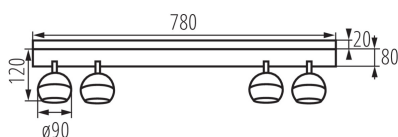

Corp de perete-tavan

5905339336804

DATE GENERALE:

Culoare: alb

Loc de montare: pentru montare pe perete, pentru montare pe tavan

Loc de aplicare: în interior

Distanță minimă de la obiectul iluminat: 0,5m

Lungime [mm]: 780

Lățime [mm]: 80

Înălțime [mm]: 140

DATE TEHNICE:

Tensiune nominală [V]: 220-240 AC

Frecvență nominală [Hz]: 50

Putere maximă [W]: 4 x max 35

Clasă de protecție împotriva șocurilor electrice: I

Sursă de lumină: PAR16

Intervalul secțiunilor transversale ale cablurilor aplicate [mm²]: 0,75÷1,5

Corp de iluminat mobil în interval orizontal [°]: 335

Corp de iluminat mobil în interval vertical [°]: 315

Grad IP: 20

DATE LOGISTICE:

Cu sunt ambalate: 4

Număr de bucăți în ambalajul intermediar: 1

Număr de bucăți în ambalajul comun: 4

Greutate unitară netă [g]: 1420

Greutate [g]: 1807.5

Lungimea ambalajului unitar [cm]: 82.5

Lățimea ambalajului unitar [cm]: 9.5