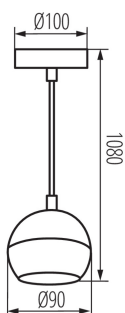

33683 GALOBA C 1xGU10 B

Lampă suspendată

5905339336835

DATE GENERALE:

Culoare: negru

Loc de montare: pentru montare pe tavan

Loc de aplicare: în interior

Distanță minimă de la obiectul iluminat: 0,5m

Înălțime [mm]: 1080

Diametru [mm]: 100

DATE TEHNICE:

Tensiune nominală [V]: 220-240 AC

Frecvență nominală [Hz]: 50

Putere maximă [W]: max 35

Clasă de protecție împotriva șocurilor electrice: I

Sursă de lumină: PAR16

Intervalul secțiunilor transversale ale cablurilor aplicate [mm²]: 0,75÷1,5

Grad IP: 20

DATE LOGISTICE:

Cu sunt ambalate: 20

Număr de bucăți în ambalajul intermediar: 1

Număr de bucăți în ambalajul comun: 20

Înălțimea cutiei de carton [cm]: 43

Lungimea cutiei de carton [cm]: 74.5

Volumul cutiei de carton [m³]: 0.197015

INFORMAȚII SUPPLEMENTARE:

- Înălțimea maximă a unei surse de lumină 55mm