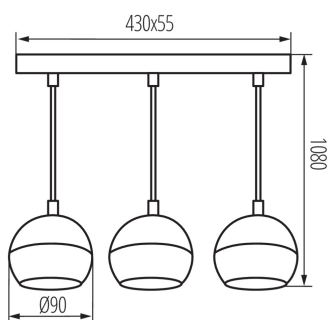

33684 GALOBA C 3xGU10 W

Lampă suspendată

5905339336842

DATE GENERALE:

Culoare: alb

Loc de montare: pentru montare pe tavan

Loc de aplicare: în interior

Distanță minimă de la obiectul iluminat: 0,5m

Lungime [mm]: 430

Lățime [mm]: 55

Înălțime [mm]: 1080

Diametru [mm]: 90

DATE TEHNICE:

Tensiune nominală [V]: 220-240 AC

Frecvență nominală [Hz]: 50

Putere maximă [W]: 3 x max 35

Tip de conexiune: bloc cu șurub

Intervalul secțiunilor transversale ale cablurilor aplicate [mm²]: 0,75÷1,5

Grad IP: 20

DATE LOGISTICE:

Cu sunt ambalate: 8

Număr de bucăți în ambalajul intermediar: 1

Număr de bucăți în ambalajul comun: 8

Lățimea cutiei de carton [cm]: 50

Înălțimea cutiei de carton [cm]: 43

Lungimea cutiei de carton [cm]: 60

Volumul cutiei de carton [m³]: 0.129

Lampă suspendată

INFORMAȚII SUPLIMENTARE:

- Înălțimea maximă a unei surse de lumină 55mm