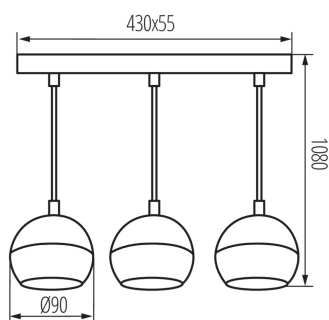

Lampă suspendată

5905339336859

DATE GENERALE:

Culoare: negru

Loc de montare: pentru montare pe tavan

Loc de aplicare: în interior

Distanță minimă de la obiectul iluminat: 0,5m

Lungime [mm]: 430

Lățime [mm]: 55

Înălțime [mm]: 1080

Diametru [mm]: 90

DATE TEHNICE:

Tensiune nominală [V]: 220-240 AC

Frecvență nominală [Hz]: 50

Putere maximă [W]: 3 x max 35

Clasă de protecție împotriva șocurilor electrice: I

Tip de conexiune: bloc cu șurub

Intervalul secțiunilor transversale ale cablurilor aplicate [mm²]: 0,75÷1,5

Grad IP: 20

DATE LOGISTICE:

Cu sunt ambalate: 8

Număr de bucăți în ambalajul intermediar: 1

Număr de bucăți în ambalajul comun: 8

Lățimea cutiei de carton [cm]: 50

Înălțimea cutiei de carton [cm]: 43

Lungimea cutiei de carton [cm]: 60

Volumul cutiei de carton [m³]: 0.129

Lampă suspendată

INFORMAȚII SUPLIMENTARE:

- Înălțimea maximă a unei surse de lumină 55mm