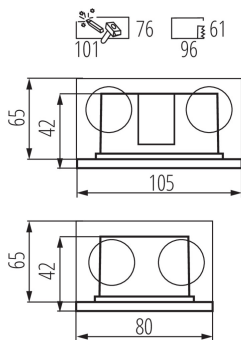

Corp de iluminat încastrat

5905339336903

DATE GENERALE:

Culoare: alb
Loc de montare: pentru încastrare în perete
Loc de aplicare: în interior și exterior
Distanță minimă de la obiectul iluminat: 0,1m
Posibilitate de conlucrare cu reostatul: nu
Cutie de montaj inclusă: da
Sursă de lumină înlocuibilă: nu
Produsul nu este adecvat pentru acoperirea cu material termoizolant: da
Lungime [mm]: 105
Lățime [mm]: 80
Înălțime [mm]: 42
Orificiu de montare [mm]: 96x61
Adâncime [mm]: 42
Sursă de lumină cu LED integrată: da

Corp de iluminat încadrat

DATE LOGISTICE:

Unitate de măsură: bucată

Cu sunt ambalate: 50

Număr de bucăți în ambalajul intermediar : 1

Număr de bucăți în ambalajul comun : 50

Greutate unitară netă [g]: 254

Greutate [g]: 302

Lungimea ambalajului unitar [cm]: 12.5

Lățimea ambalajului unitar [cm]: 9

Înălțimea ambalajului unitar [cm]: 7.5

Greutatea cutiei de carton [kg]: 15.1

Lățimea cutiei de carton [cm]: 26

Înălțimea cutiei de carton [cm]: 40.5

Lungimea cutiei de carton [cm]: 47.5

Volumul cutiei de carton [m³]: 0.050018

KANLUX S.A. (kat 33690) GLASI LED 3W P WW-W / LDC (Polar)

Luminare: KANLUX S.A. (kat 33690) GLASI LED 3W P WW-W
Lamps: 1 x GLASI LED 3W P WW