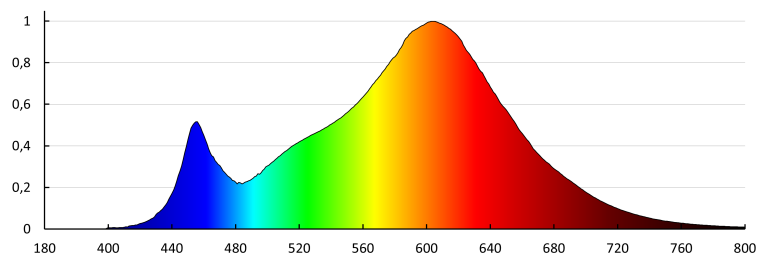

DATE LOGISTICE:

Unitate de măsură: bucată

Cu sunt ambalate: 50

Număr de bucăți în ambalajul intermediar : 1

Număr de bucăți în ambalajul comun : 50

Greutate unitară netă [g]: 254

Greutate [g]: 302

Lungimea ambalajului unitar [cm]: 12.5

Lățimea ambalajului unitar [cm]: 9

Înălțimea ambalajului unitar [cm]: 7.5

Greutatea cutiei de carton [kg]: 15.1

Lățimea cutiei de carton [cm]: 26

Înălțimea cutiei de carton [cm]: 40.5

Lungimea cutiei de carton [cm]: 47.5

Volumul cutiei de carton [m³]: 0.050018