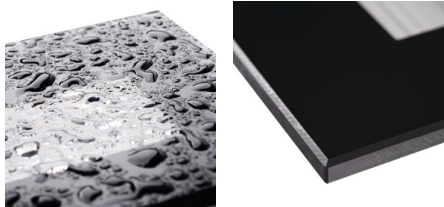

Corp de iluminat încastrat

5905339336910

DATE GENERALE:

Culoare: negru

Loc de montare: pentru încastrare în perete

Loc de aplicare: în interior și exterior

Distanță minimă de la obiectul iluminat: 0,1m

Posibilitate de conlucrare cu reostatul: nu

Cutie de montaj inclusă: da

Sursă de lumină înlocuibilă: nu

Produsul nu este adecvat pentru acoperirea cu material termoizolant: da

Lungime [mm]: 105

Lățime [mm]: 80

Înălțime [mm]: 42

Orificiu de montare [mm]: 96x61