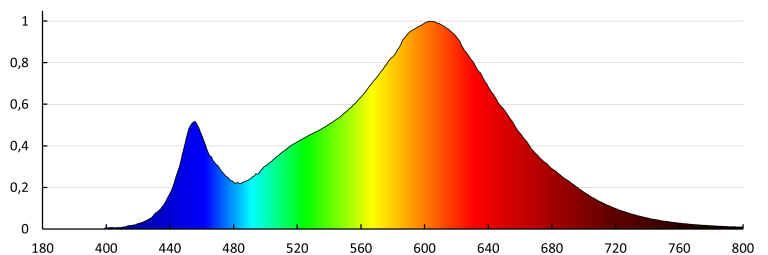

DATE LOGISTICE:

Unitate de măsură: bucată

Cu sunt ambalate: 50

Număr de bucăți în ambalajul intermediar : 1

Număr de bucăți în ambalajul comun : 50

Greutate unitară netă [g]: 254

Greutate [g]: 302

Greutate brută la bucată [g]: 298

Lungimea ambalajului unitar [cm]: 12.5

Lățimea ambalajului unitar [cm]: 9

Înălțimea ambalajului unitar [cm]: 7.5

Greutatea cutiei de carton [kg]: 15.1

Lățimea cutiei de carton [cm]: 26

Înălțimea cutiei de carton [cm]: 40.5

Lungimea cutiei de carton [cm]: 47.5

Volumul cutiei de carton [m³]: 0.050018