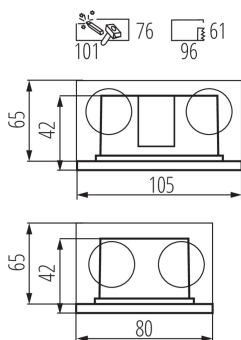

Corp de iluminat încastrat

5905339336910

DATE GENERALE:

Culoare: negru

Loc de montare: pentru încastrare în perete

Loc de aplicare: în interior și exterior

Distanță minimă de la obiectul iluminat: 0,1m

Posibilitate de conlucrare cu reostatul: nu

Cutie de montaj inclusă: da

Sursă de lumină înlocuibilă: nu

Produsul nu este adecvat pentru acoperirea cu material termoizolant: da

Lungime [mm]: 105

Lățime [mm]: 80

Înălțime [mm]: 42

Orificiu de montare [mm]: 96x61

Cu sunt ambalate: 50

Număr de bucăți în ambalajul intermediar : 1

Număr de bucăți în ambalajul comun : 50

Greutate unitară netă [g]: 254

Greutate [g]: 302

Greutate brută la bucată [g]: 298

Lungimea ambalajului unitar [cm]: 12.5

Lățimea ambalajului unitar [cm]: 9

Înălțimea ambalajului unitar [cm]: 7.5

Greutatea cutiei de carton [kg]: 15.1

Lățimea cutiei de carton [cm]: 26

Înălțimea cutiei de carton [cm]: 40.5

Lungimea cutiei de carton [cm]: 47.5