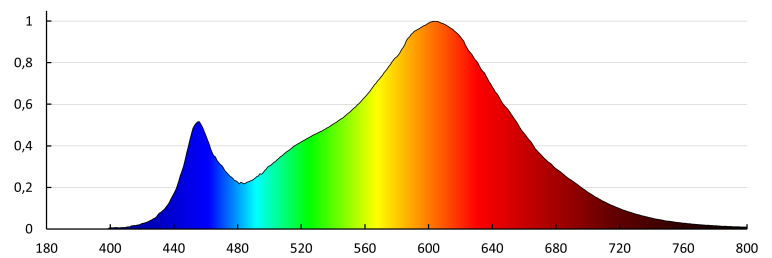

DATE LOGISTICE:

Unitate de măsură: bucată

Cu sunt ambalate: 50

Număr de bucăți în ambalajul intermediar : 1

Număr de bucăți în ambalajul comun : 50

Greutate unitară netă [g]: 254

Greutate [g]: 302

Greutate brută la bucată [g]: 298

Lungimea ambalajului unitar [cm]: 12.5

Lățimea ambalajului unitar [cm]: 9

Înălțimea ambalajului unitar [cm]: 7.5

Greutatea cutiei de carton [kg]: 15.1

Lățimea cutiei de carton [cm]: 26

Înălțimea cutiei de carton [cm]: 40.5

Lungimea cutiei de carton [cm]: 47.5

Volumul cutiei de carton [m³]: 0.050018