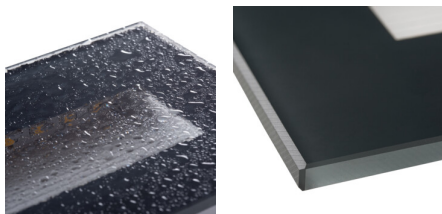

Corp de iluminat încadrat

5905339336927

DATE GENERALE:

Culoare: grafit

Loc de montare: pentru încadrare în perete

Loc de aplicare: în interior și exterior

Distanță minimă de la obiectul iluminat: 0,1m

Posibilitate de conlucrare cu reostatul: nu

Cutie de montaj inclusă: da

Sursă de lumină înlocuibilă: nu

Produsul nu este adecvat pentru acoperirea cu material termoizolant: da

Lungime [mm]: 105

Lățime [mm]: 80

Înălțime [mm]: 42

Orificiu de montare [mm]: 96x61