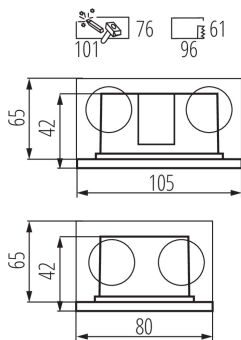

Corp de iluminat încadrat

5905339336927

DATE GENERALE:

Culoare: grafit

Loc de montare: pentru încadrare în perete

Loc de aplicare: în interior și exterior

Distanță minimă de la obiectul iluminat: 0,1m

Posibilitate de conlucrare cu reostatul: nu

Cutie de montaj inclusă: da

Sursă de lumină înlocuibilă: nu

Produsul nu este adecvat pentru acoperirea cu material termoizolant: da

Lungime [mm]: 105

Lățime [mm]: 80

Înălțime [mm]: 42

Orificiu de montare [mm]: 96x61

Cu sunt ambalate: 50

Număr de bucăți în ambalajul intermediar : 1

Număr de bucăți în ambalajul comun : 50

Greutate unitară netă [g]: 254

Greutate [g]: 302

Greutate brută la bucată [g]: 298

Lungimea ambalajului unitar [cm]: 12.5

Lățimea ambalajului unitar [cm]: 9

Înălțimea ambalajului unitar [cm]: 7.5

Greutatea cutiei de carton [kg]: 15.1

Lățimea cutiei de carton [cm]: 26

Înălțimea cutiei de carton [cm]: 40.5

Lungimea cutiei de carton [cm]: 47.5