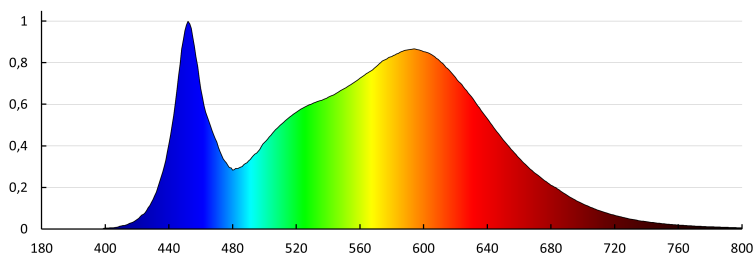

DATE LOGISTICE:

Unitate de măsură: bucată

Cu sunt ambalate: 50

Număr de bucăți în ambalajul intermediar : 1

Număr de bucăți în ambalajul comun : 50

Greutate unitară netă [g]: 254

Greutate [g]: 302

Greutate brută la bucată [g]: 298

Lungimea ambalajului unitar [cm]: 12.5

Lățimea ambalajului unitar [cm]: 9

Înălțimea ambalajului unitar [cm]: 7.5

Greutatea cutiei de carton [kg]: 15.1

Lățimea cutiei de carton [cm]: 26

Înălțimea cutiei de carton [cm]: 40.5

Lungimea cutiei de carton [cm]: 47.5

Volumul cutiei de carton [m³]: 0.050018