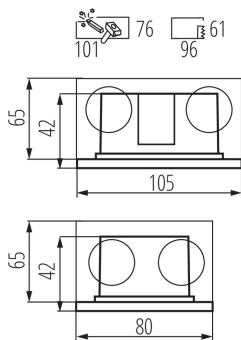

Corp de iluminat încastrat

5905339336934

DATE GENERALE:

Culoare: alb

Loc de montare: pentru încastrare în perete

Loc de aplicare: în interior și exterior

Distanță minimă de la obiectul iluminat: 0,1m

Posibilitate de conlucrare cu reostatul: nu

Cutie de montaj inclusă: da

Sursă de lumină înlocuibilă: nu

Produsul nu este adecvat pentru acoperirea cu material termoizolant: da

Lungime [mm]: 105

Lățime [mm]: 80

Înălțime [mm]: 42

Orificiu de montare [mm]: 96x61

Cu sunt ambalate: 50

Număr de bucăți în ambalajul intermediar : 1

Număr de bucăți în ambalajul comun : 50

Greutate unitară netă [g]: 254

Greutate [g]: 302

Greutate brută la bucată [g]: 298

Lungimea ambalajului unitar [cm]: 12.5

Lățimea ambalajului unitar [cm]: 9

Înălțimea ambalajului unitar [cm]: 7.5

Greutatea cutiei de carton [kg]: 15.1

Lățimea cutiei de carton [cm]: 26

Înălțimea cutiei de carton [cm]: 40.5

Lungimea cutiei de carton [cm]: 47.5