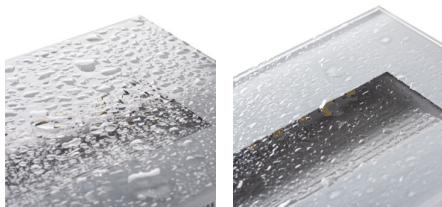

Corp de iluminat încastrat

5905339336934

DATE GENERALE:

Culoare: alb

Loc de montare: pentru încastrare în perete

Loc de aplicare: în interior și exterior

Distanță minimă de la obiectul iluminat: 0,1m

Posibilitate de conlucrare cu reostatul: nu

Cutie de montaj inclusă: da

Sursă de lumină înlocuibilă: nu

Produsul nu este adecvat pentru acoperirea cu material termoizolant: da

Lungime [mm]: 105

Lățime [mm]: 80

Înălțime [mm]: 42

Orificiu de montare [mm]: 96x61

Materialul carcasei: aliaj de aluminiu/aliaj de aluminiu/aliaj de aluminiu

Materialul panoului/cadrului: PC

Materialul geamului de protecție: sticlă

Grad IP: 44

Corp de iluminat încastrat

DATE LOGISTICE:

Unitate de măsură: bucată