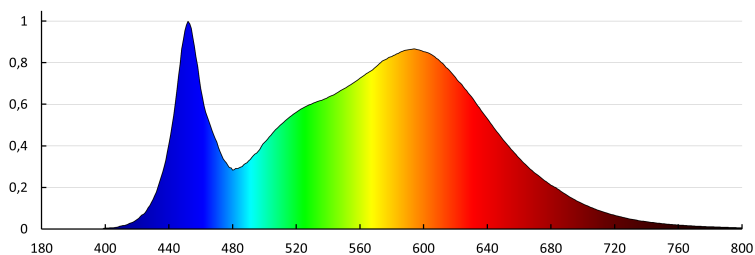

DATE LOGISTICE:

Unitate de măsură: bucată

Cu sunt ambalate: 50

Număr de bucăți în ambalajul intermediar : 1

Număr de bucăți în ambalajul comun : 50

Greutate unitară netă [g]: 254

Greutate [g]: 302

Greutate brută la bucată [g]: 296

Lungimea ambalajului unitar [cm]: 12.5

Lățimea ambalajului unitar [cm]: 9

Înălțimea ambalajului unitar [cm]: 7.5

Greutatea cutiei de carton [kg]: 15.1

Lățimea cutiei de carton [cm]: 26

Înălțimea cutiei de carton [cm]: 40.5

Lungimea cutiei de carton [cm]: 47.5

Volumul cutiei de carton [m³]: 0.050018