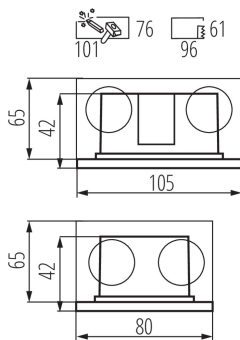

### DATE GENERALE:

**Culoare:** negru

**Loc de montare:** pentru încastrare în perete

**Loc de aplicare:** în interior și exterior

**Distanță minimă de la obiectul iluminat:** 0,1m

**Posibilitate de conlucrare cu reostatul:** nu

**Cutie de montaj inclusă:** da

**Sursă de lumină înlocuibilă:** nu

**Produsul nu este adecvat pentru acoperirea cu material termoizolant:** da

**Lungime [mm]:** 105

**Lățime [mm]:** 80

**Înălțime [mm]:** 42

**Orificiu de montare [mm]:** 96x61

**Adâncime [mm]:** 42

**Sursă de lumină cu LED integrată:** da

Lungimea ambalajului unitar [cm]: 12.5

Lățimea ambalajului unitar [cm]: 9

Înălțimea ambalajului unitar [cm]: 7.5

Greutatea cutiei de carton [kg]: 15.1

Lățimea cutiei de carton [cm]: 26

Înălțimea cutiei de carton [cm]: 40.5