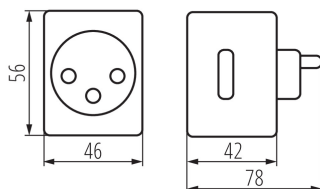

## DATE GENERALE:

**Culoare:** alb

**Loc de montare:** priză de alimentare

**Loc de aplicare:** în interior

**Control:** Wi-Fi 2,4 GHz

## DATE LOGISTICE:

**Cu sunt ambalate:** 12

**Număr de bucăți în ambalajul intermediar:** 12

**Număr de bucăți în ambalajul comun:** 144

**Greutate unitară netă [g]:** 98

**Greutate [g]:** 141.53

**Lungimea ambalajului unitar [cm]:** 7

**Lățimea ambalajului unitar [cm]:** 6

**Înălțimea ambalajului unitar [cm]:** 8.5

**Greutatea cutiei de carton [kg]:** 20.38032

**Lățimea cutiei de carton [cm]:** 40.5

**Înălțimea cutiei de carton [cm]:** 48

**Lungimea cutiei de carton [cm]:** 47

**Volumul cutiei de carton [m<sup>3</sup>]:** 0.091368