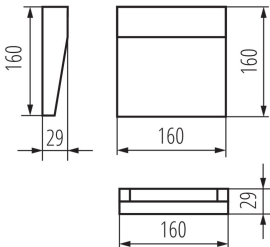

33752 DULI LED 6,5W-NW-L-GR

Corp de iluminat de perete

5905339337528

DATE GENERALE:

Culoare: antracit
Loc de montare: pentru montare pe perete
Loc de aplicare: în interior și exterior
Distanță minimă de la obiectul iluminat: 0,2m
Posibilitate de conlucrare cu reostatul: nu
RAL: 7016
Lățime [mm]: 160
Înălțime [mm]: 160
Adâncime [mm]: 29
Sursă de lumină cu LED integrată: da

DATE TEHNICE:

Tensiune nominală [V]: 220-240 AC
Frecvență nominală [Hz]: 50
Putere maximă [W]: 6,5
Clasă de protecție împotriva șocurilor electrice: I
Tip de diodă: LED SMD
Flux luminos [lm]: 270
Fluxul luminos util al sursei de lumină Φ_{use} [lm]: 740
Fluxul luminos util al sursei de lumină Φ_{use} [lm]: sub formă de sferă (360°)
Culoarea luminii: alb
Temperatura de culoare corelată [K]: 4000
Consecvența culorii în elipse McAdam: ≤ 6
Indicele de redare a culorilor: 80
Durabilitate [h]: 30000
Număr de cicluri pornit/oprit: ≥ 25000
Eficiența luminoasă a lămpii [lm/W]: 42
Interval de temperatură ambiantă la care produsul poate fi expus [°C]: -15÷35
Materialul carcasei: aliaj de aluminiualiaj de aluminiualiaj de aluminiu
Materialul geamului de protecție: PC
Tip de conexiune: bloc de conectare
Intervalul secțiunilor transversale ale cablurilor aplicate [mm²]: 0,75-1,5
Durată de încălzire a lămpii [s]: ≤ 1
Timp de aprindere a lămpii [s]: $\leq 0,5$
Grad IP: 54

DATE LOGISTICE:

Cu sunt ambalate: 20
Număr de bucăți în ambalajul intermediar: 1
Număr de bucăți în ambalajul comun: 20
Greutate unitară netă [g]: 377