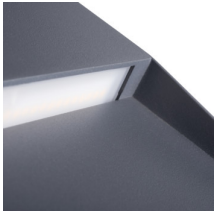

33752 DULI LED 6,5W-NW-L-GR

Corp de iluminat de perete

5905339337528

DATE GENERALE:

Culoare: antracit
Loc de montare: pentru montare pe perete
Loc de aplicare: în interior și exterior
Distanță minimă de la obiectul iluminat: 0,2m
Posibilitate de conlucrare cu reostatul: nu
RAL: 7016
Lățime [mm]: 160
Înălțime [mm]: 160
Adâncime [mm]: 29
Sursă de lumină cu LED integrată: da

DATE TEHNICE:

Tensiune nominală [V]: 220-240 AC
Frecvență nominală [Hz]: 50
Putere maximă [W]: 6,5
Clasă de protecție împotriva șocurilor electrice: I
Tip de diodă: LED SMD
Flux luminos [lm]: 270
Fluxul luminos util al sursei de lumină Φ_{use} [lm]: 740
Fluxul luminos util al sursei de lumină Φ_{use} [lm]: sub formă de sferă (360°)
Culoarea luminii: alb
Temperatura de culoare corelată [K]: 4000
Consecvența culorii în elipse McAdam: ≤ 6
Indicele de redare a culorilor: 80
Durabilitate [h]: 30000
Număr de cicluri pornit/oprit: ≥ 25000
Eficiența luminoasă a lămpii [lm/W]: 42
Interval de temperatură ambiantă la care produsul poate fi expus [°C]: -15÷35
Materialul carcasei: aliaj de aluminiualiaj de aluminiualiaj de aluminiu
Materialul geamului de protecție: PC
Tip de conexiune: bloc de conectare
Intervalul secțiunilor transversale ale cablurilor aplicate [mm²]: 0,75-1,5
Durată de încălzire a lămpii [s]: ≤ 1
Timp de aprindere a lămpii [s]: $\leq 0,5$
Grad IP: 54