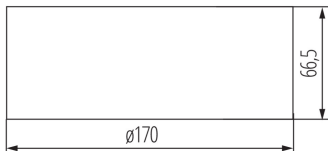

Plafonieră de urgență LED

5902052530854

DATE GENERALE:

Culoare: alb

Loc de montare: pentru montare pe perete, pentru montare pe tavan

Loc de aplicare: în interior

Înălțime [mm]: 66.5

Diametru [mm]: 170