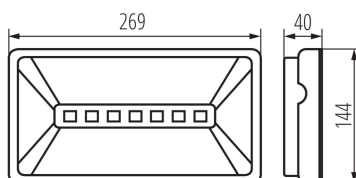

33818 ONTEC S M2302MATWCLD

Plafonieră de urgență LED

5902052528745

Iluminarea de urgență sau anti-panică este folosită în spațiile de tip Open Space pentru a preveni panica. Permite ajungerea la locul în care se poate vedea traseul de evacuare marcat, precum și evacuarea în sine, în funcție de prisma utilizată la corpul de iluminat.

DATE GENERALE:

Culoare: alb

Loc de montare: wall mounted, ceiling mounted

Loc de aplicare: în interior și exterior

Sursă de lumină cu LED integrată: da

DATE TEHNICE:

Tensiune nominală [V]: 220-240 AC

Frecvență nominală [Hz]: 50

Putere nominală [W]: 6,5

Putere nominală (LED) [W]: 4.7

Clasă de protecție împotriva șocurilor electrice: II

Materialul abajurului: material din plastic

Tip de diodă: LED SMD

Flux luminos [lm]: 241

Flux luminos [lm] (modul iluminare de urgență): 241

Culoarea luminii: alb racoros

Temperatura de culoare corelată [K]: 5000

Interval de temperatură ambiantă la care produsul poate fi expus [°C]: -15÷40

Acumulator (tip): LiFePO4/C

Acumulator (parametri): 6.4V

Moduri de lucru: de urgență în rețea

Utilizare: iluminat anti-panică

Timp de lucru de urgență [h]: 3

Test automat: da

Materialul carcasei: material din plastic

Tip de conexiune: bloc cu autoblocare

Grad IP: 65

DATE LOGISTICE:

Unitate de măsură: bucată

Cu sunt ambalate: 1

Număr de bucăți în ambalajul intermediar: 1

Număr de bucăți în ambalajul comun: 1