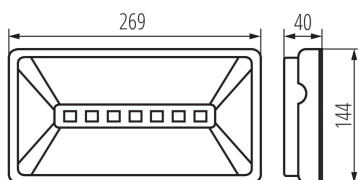

33820 ONTEC S M1301MATB

Plafonieră de urgență LED

5902052546053

Iluminarea de urgență sau anti-panică este folosită în spațiile de tip Open Space pentru a preveni panica. Permite ajungerea la locul în care se poate vedea traseul de evacuare marcat, precum și evacuarea în sine, în funcție de prisma utilizată la corpul de iluminat.

DATE GENERALE:

Culoare: alb

Loc de montare: wall mounted, ceiling mounted

DATE TEHNICE:

Tensiune nominală [V]: 220-240 AC

Frecvență nominală [Hz]: 50

Putere nominală (LED) [W]: 1

Clasă de protecție împotriva șocurilor electrice : II

Materialul abajurului: material din plastic

Tip de diodă: LED SMD

Culoarea luminii: alb racoros

Temperatura de culoare corelată [K]: 5000

Acumulator (tip): LiFePO4/C

Moduri de lucru: de urgență în rețea

Utilizare: iluminat anti-panică

Timp de lucru de urgență [h] : 3

Test automat: da

Materialul carcasei: material din plastic

Tip de conexiune: bloc cu autoblocare

Grad IP: 65

DATE LOGISTICE:

Unitate de măsură: bucată

Cu sunt ambalate: 1

Număr de bucăți în ambalajul intermediar : 1

Număr de bucăți în ambalajul comun : 1