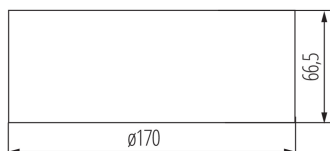

Plafonieră de urgență LED

5902052530786

DATE GENERALE:

Culoare: alb

Loc de montare: pentru montare pe perete, pentru montare pe tavan

Loc de aplicare: în interior

Înălțime [mm]: 66.5

Diametru [mm]: 170