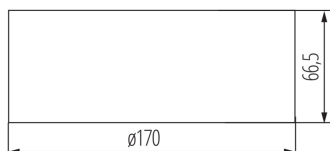

### DATE GENERALE:

**Culoare:** alb

**Loc de montare:** pentru montare pe perete, pentru montare pe tavan

**Loc de aplicare:** în interior

**Înălțime [mm]:** 66.5

**Diametru [mm]:** 170

**Sursă de lumină cu LED integrată:** da