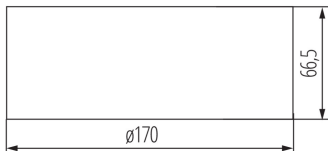

Plafonieră de urgență LED

5902052530847

DATE GENERALE:

Culoare: alb

Loc de montare: pentru montare pe perete, pentru montare pe tavan

Loc de aplicare: în interior

Înălțime [mm]: 66.5

Diametru [mm]: 170