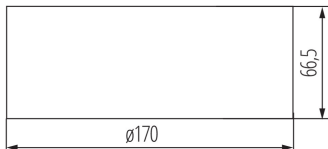

Plafonieră de urgență LED

5902052531028

DATE GENERALE:

Culoare: alb

Loc de montare: pentru montare pe perete, pentru montare pe tavan

Loc de aplicare: în interior

Înălțime [mm]: 66.5

Diametru [mm]: 170