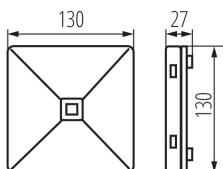

33826 ONTEC R C1 60N M STW

Plafonieră de urgență LED

5902052535965

Iluminarea de urgență sau anti-panică este folosită în spațiile de tip Open Space pentru a preveni panica. Permite ajungerea la locul în care se poate vedea traseul de evacuare marcat, precum și evacuarea în sine, în funcție de prisma utilizată la corpul de iluminat.

DATE GENERALE:

Culoare: alb

Loc de montare: wall mounted, ceiling mounted

Loc de aplicare: în interior

Sursă de lumină cu LED integrată: da

DATE TEHNICE:

Tensiune nominală [V]: 220-240 AC

Frecvență nominală [Hz]: 50

Putere nominală [W]: 1.2

Putere nominală (LED) [W]: 2

Clasă de protecție împotriva șocurilor electrice: II

Materialul abajurului: material din plastic

Tip de diodă: LED SMD

Flux luminos [lm]: 306

Flux luminos [lm] (modul iluminare de urgență): 306

Culoarea luminii: alb racoros

Temperatura de culoare corelată [K]: 5000

Interval de temperatură ambiantă la care produsul poate fi expus [°C]: 10÷35

Acumulator (tip): LiFePO4/C

Acumulator (parametri): 3,2V 1,5Ah

Moduri de lucru: de urgență

Utilizare: Iluminarea drumului de evacuare

Timp de lucru de urgență [h]: 1

Test standard: da

Materialul carcusei: material din plastic

Tip de conexiune: bloc cu autoblocare

Grad IP: 20

DATE LOGISTICE:

Cu sunt ambalate: 1

Număr de bucăți în ambalajul intermediar: 1

Număr de bucăți în ambalajul comun: 1