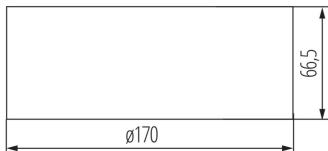

### DATE GENERALE:

**Culoare:** alb

**Înălțime [mm]:** 66.5

**Diametru [mm]:** 170

**Sursă de lumină cu LED integrată:** da