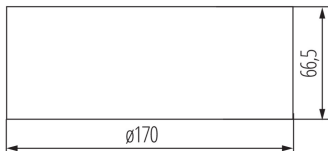

Plafonieră de urgență LED

5902052540969

DATE GENERALE:

Culoare: alb

Loc de montare: pentru montare pe perete, pentru montare pe tavan

Loc de aplicare: în interior

Înălțime [mm]: 66.5

Diametru [mm]: 170