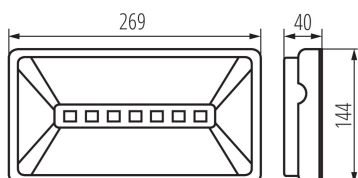

33841 ONTEC S M5305MATW

Plafonieră de urgență LED

5902052529582

Iluminarea de urgență sau anti-panică este folosită în spațiile de tip Open Space pentru a preveni panica. Permite ajungerea la locul în care se poate vedea traseul de evacuare marcat, precum și evacuarea în sine, în funcție de prisma utilizată la corpul de iluminat.

DATE GENERALE:

Culoare: alb

Loc de montare: wall mounted, ceiling mounted

Loc de aplicare: în interior

Sursă de lumină cu LED integrată: da

DATE TEHNICE:

Tensiune nominală [V]: 220-240 AC

Frecvență nominală [Hz]: 50

Putere nominală [W]: 6,8

Putere nominală (LED) [W]: 4.5

Clasă de protecție împotriva șocurilor electrice: II

Materialul abajurului: material din plastic

Tip de diodă: LED SMD

Flux luminos [lm]: 576

Flux luminos [lm] (modul iluminare de urgență): 576

Culoarea luminii: alb racoros

Temperatura de culoare corelată [K]: 5000

Interval de temperatură ambiantă la care produsul poate fi expus [°C]: 10÷40

Acumulator (tip): LiFePO4/C

Acumulator (parametri): 6.4V

Moduri de lucru: de urgență în rețea

Utilizare: iluminat anti-panică

Timp de lucru de urgență [h]: 3

Test automat: da

Materialul carcasei: material din plastic

Tip de conexiune: bloc cu autoblocare

Grad IP: 65

DATE LOGISTICE:

Unitate de măsură: bucată

Cu sunt ambalate: 1

Număr de bucăți în ambalajul intermediar: 1

Număr de bucăți în ambalajul comun: 1