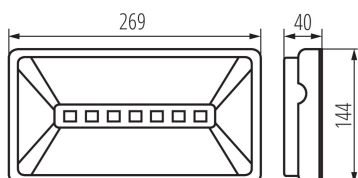

33843 ONTEC S C2105MATW

Plafonieră de urgență LED

5902052529698

Iluminarea de urgență sau anti-panică este folosită în spațiile de tip Open Space pentru a preveni panica. Permite ajungerea la locul în care se poate vedea traseul de evacuare marcat, precum și evacuarea în sine, în funcție de prisma utilizată la corpul de iluminat.

DATE GENERALE:

Culoare: alb

Loc de montare: wall mounted, ceiling mounted

DATE TEHNICE:

Tensiune nominală [V]: 220-240 AC

Frecvență nominală [Hz]: 50

Putere nominală [W]: 6,8

Putere nominală (LED) [W]: 4.8

Clasă de protecție împotriva șocurilor electrice : II

Materialul abajurului: material din plastic

Tip de diodă: LED SMD

Culoarea luminii: alb racoros

Temperatura de culoare corelată [K]: 5000

Moduri de lucru: de urgență în rețea

Utilizare: Iluminarea drumului de evacuare

Timp de lucru de urgență [h] : 1

Test automat: da

Materialul carcasei: material din plastic

Tip de conexiune: bloc cu autoblocare

Grad IP: 65

DATE LOGISTICE:

Unitate de măsură: bucată

Cu sunt ambalate: 1

Număr de bucăți în ambalajul intermediar : 1

Număr de bucăți în ambalajul comun : 1