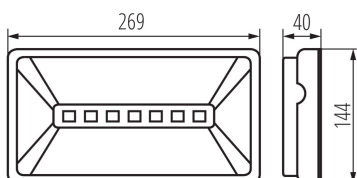

33845 ONTEC S W1302MATW

Plafonieră de urgență LED

5902052541454

Iluminarea de urgență sau anti-panică este folosită în spațiile de tip Open Space pentru a preveni panica. Permite ajungerea la locul în care se poate vedea traseul de evacuare marcat, precum și evacuarea în sine, în funcție de prisma utilizată la corpul de iluminat.

DATE GENERALE:

Culoare: alb

Loc de montare: wall mounted, ceiling mounted

Loc de aplicare: în interior

Sursă de lumină cu LED integrată: da

DATE TEHNICE:

Tensiune nominală [V]: 220-240 AC

Frecvență nominală [Hz]: 50

Putere nominală [W]: 6,5

Putere nominală (LED) [W]: 2

Clasă de protecție împotriva șocurilor electrice: II

Materialul abajurului: material din plastic

Tip de diodă: LED SMD

Flux luminos [lm]: 204

Flux luminos [lm] (modul iluminare de urgență): 204

Culoarea luminii: alb racoros

Temperatura de culoare corelată [K]: 5000

Interval de temperatură ambiantă la care produsul poate fi expus [°C]: 10÷40

Acumulator (tip): LiFePO4/C

Acumulator (parametri): 6.4V

Moduri de lucru: de urgență în rețea

Utilizare: Iluminarea ieșirilor de evacuare, dispozitive de protecție împotriva incendiilor

Timp de lucru de urgență [h]: 3

Test automat: da

Materialul carcasei: material din plastic

Tip de conexiune: bloc cu autoblocare

Grad IP: 65

DATE LOGISTICE:

Unitate de măsură: bucată

Cu sunt ambalate: 1

Număr de bucăți în ambalajul intermediar: 1

Număr de bucăți în ambalajul comun: 1