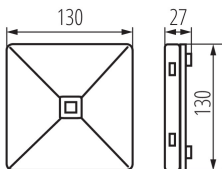

33852 ONTEC R C1 60N M ATW

Plafonieră de urgență LED

5902052536023

Iluminarea de urgență sau anti-panică este folosită în spațiile de tip Open Space pentru a preveni panica. Permite ajungerea la locul în care se poate vedea traseul de evacuare marcat, precum și evacuarea în sine, în funcție de prisma utilizată la corpul de iluminat.

DATE GENERALE:

Culoare: alb

Loc de montare: wall mounted, ceiling mounted

Loc de aplicare: în interior

Sursă de lumină cu LED integrată: da

DATE TEHNICE:

Tensiune nominală [V]: 220-240 AC

Frecvență nominală [Hz]: 50

Putere nominală [W]: 1.2

Putere nominală (LED) [W]: 2

Clasă de protecție împotriva șocurilor electrice: II

Materialul abajurului: material din plastic

Tip de diodă: LED SMD

Flux luminos [lm]: 306

Flux luminos [lm] (modul iluminare de urgență): 306

Culoarea luminii: alb racoros

Temperatura de culoare corelată [K]: 5000

Interval de temperatură ambiantă la care produsul poate fi expus [°C]: 10÷35

Acumulator (tip): LiFePO4/C

Acumulator (parametri): 3,2V 1,5Ah

Moduri de lucru: de urgență

Utilizare: Iluminarea drumului de evacuare

Timp de lucru de urgență [h]: 1

Test automat: da

Materialul carcusei: material din plastic

Tip de conexiune: bloc cu autoblocare

Grad IP: 20

DATE LOGISTICE:

Cu sunt ambalate: 1

Număr de bucăți în ambalajul intermediar: 1

Număr de bucăți în ambalajul comun: 1

Greutate unitară netă [g]: 190

Greutate [g]: 232

Lungimea ambalajului unitar [cm]: 13.5

Lățimea ambalajului unitar [cm]: 3.5

Înălțimea ambalajului unitar [cm]: 13.5