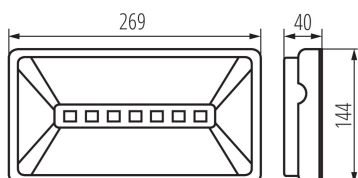

33856 ONTEC S M2302MSTWCLD

Plafonieră de urgență LED

5902052528738

Iluminarea de urgență sau anti-panică este folosită în spațiile de tip Open Space pentru a preveni panica. Permite ajungerea la locul în care se poate vedea traseul de evacuare marcat, precum și evacuarea în sine, în funcție de prisma utilizată la corpul de iluminat.

DATE GENERALE:

Culoare: alb

Loc de montare: wall mounted, ceiling mounted

Loc de aplicare: în interior și exterior

Sursă de lumină cu LED integrată: da

DATE TEHNICE:

Tensiune nominală [V]: 220-240 AC

Frecvență nominală [Hz]: 50

Putere nominală [W]: 6,5

Putere nominală (LED) [W]: 4.7

Clasă de protecție împotriva șocurilor electrice: II

Materialul abajurului: material din plastic

Tip de diodă: LED SMD

Flux luminos [lm]: 241

Flux luminos [lm] (modul iluminare de urgență): 241

Culoarea luminii: alb racoros

Temperatura de culoare corelată [K]: 5000

Interval de temperatură ambiantă la care produsul poate fi expus [°C]: -15÷40

Acumulator (tip): LiFEPO4/C

Acumulator (parametri): 6.4V

Moduri de lucru: de urgență în rețea

Utilizare: iluminat anti-panică

Timp de lucru de urgență [h]: 3

Test standard: da

Materialul carcasei: material din plastic

Tip de conexiune: bloc cu autoblocare

Grad IP: 65

DATE LOGISTICE:

Unitate de măsură: bucată

Cu sunt ambalate: 1

Număr de bucăți în ambalajul intermediar: 1

Număr de bucăți în ambalajul comun: 1