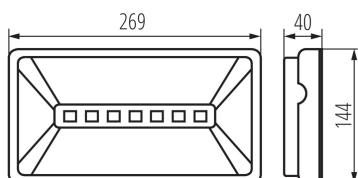

## 33865 ONTEC S W1302MSTW

Plafonieră de urgență LED

5902052541447

Iluminarea de urgență sau anti-panică este folosită în spațiile de tip Open Space pentru a preveni panica. Permite ajungerea la locul în care se poate vedea traseul de evacuare marcat, precum și evacuarea în sine, în funcție de prisma utilizată la corpul de iluminat.

### DATE GENERALE:

**Culoare:** alb

**Loc de montare:** wall mounted, ceiling mounted

**Loc de aplicare:** în interior

**Sursă de lumină cu LED integrată:** da