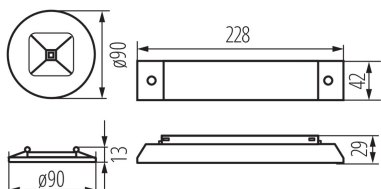

Plafonieră de urgență LED

5902052525218

Iluminarea de urgență sau anti-panică este folosită în spațiile de tip Open Space pentru a preveni panica. Permite ajungerea la locul în care se poate vedea traseul de evacuare marcat, precum și evacuarea în sine, în funcție de prisma utilizată la corpul de iluminat.

DATE GENERALE:

Culoare: alb

Loc de montare: pentru încadrare în tavan

Înălțime [mm]: 13

Diametru [mm]: 90

Sursă de lumină cu LED integrată: da

DATE TEHNICE:

Tensiune nominală [V]: 220-240 AC

Frecvență nominală [Hz]: 50

Putere nominală (LED) [W]: 1

Clasă de protecție împotriva șocurilor electrice: II

Materialul abajurului: material din plastic

Tip de diodă: LED SMD

Culoarea luminii: alb racoros

Temperatura de culoare corelată [K]: 5000

Moduri de lucru: de urgență

Utilizare: Iluminarea drumului de evacuare

Timpe de lucru de urgență [h]: 3

Test standard: da

Materialul carcasei: material din plastic

Tip de conexiune: bloc cu autoblocare

Grad IP: 20

DATE LOGISTICE:

Cu sunt ambalate: 1

Număr de bucăți în ambalajul intermediar: 1

Număr de bucăți în ambalajul comun: 1