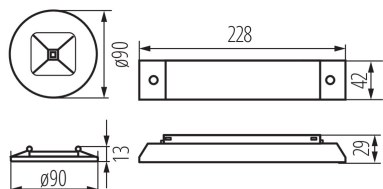

33868 ONTEC C C160NMSTW

Plafonieră de urgență LED

5902052536443

Iluminarea de urgență sau anti-panică este folosită în spațiile de tip Open Space pentru a preveni panica. Permite ajungerea la locul în care se poate vedea traseul de evacuare marcat, precum și evacuarea în sine, în funcție de prisma utilizată la corpul de iluminat.

DATE GENERALE:

Culoare: alb

Loc de montare: pentru încastrare în tavan

Loc de aplicare: în interior

Înălțime [mm]: 13

Diametru [mm]: 90

Sursă de lumină cu LED integrată: da

DATE TEHNICE:

Tensiune nominală [V]: 220-240 AC

Frecvență nominală [Hz]: 50

Putere nominală [W]: 1.2

Putere nominală (LED) [W]: 3

Clasă de protecție împotriva șocurilor electrice: II

Materialul abajurului: material din plastic

Tip de diodă: LED SMD

Flux luminos [lm]: 297

Flux luminos [lm] (modul iluminare de urgență): 297

Culoarea luminii: alb racoros

Temperatura de culoare corelată [K]: 5000

Interval de temperatură ambiantă la care produsul poate fi expus [°C]: 10÷35

Acumulator (tip): LiFePO4/C

Acumulator (parametri): 3,2V 1,5Ah

Moduri de lucru: de urgență

Utilizare: Iluminarea drumului de evacuare

Timp de lucru de urgență [h]: 1

Test standard: da

Materialul carcusei: material din plastic

Tip de conexiune: bloc cu autoblocare

Grad IP: 20

DATE LOGISTICE:

Cu sunt ambalate: 1

Număr de bucăți în ambalajul intermediar: 1

Număr de bucăți în ambalajul comun: 1