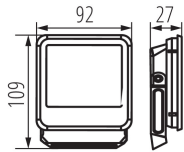

iQ-LED

Kanlux

33880 IQ-LED FL-10W-NW

Proiector LED

Tip de conexiune: capetele libere ale cablurilor

Tip de cablu: H05RN-F

Lungimea cablului [m]: 0.3

Secțiune transversală a cablului [mm²]: 1

Durată de încălzire a lămpii [s]: ≤1

Timp de aprindere a lămpii [s]: ≤0,5

Corp de iluminat mobil în interval vertical [°]: 180

Grad IP: 65

DATE LOGISTICE:

Unitate de măsură: bucată

Cu sunt ambalate: 30

Număr de bucăți în ambalajul intermediar: 1

Număr de bucăți în ambalajul comun: 30

Greutate unitară netă [g]: 170

Greutate [g]: 209.66

Greutate brută la bucată [g]: 196

Lungimea ambalajului unitar [cm]: 9.5

Lățimea ambalajului unitar [cm]: 3.5

Înălțimea ambalajului unitar [cm]: 12.5

Greutatea cutiei de carton [kg]: 6.2898

Lățimea cutiei de carton [cm]: 22

Înălțimea cutiei de carton [cm]: 28

Lungimea cutiei de carton [cm]: 32

Volumul cutiei de carton [m³]: 0.019712