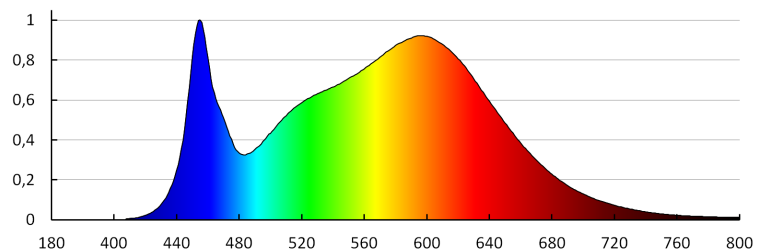

INFORMAȚII SUPLIMENTARE:

- 5 ani Garanție în conformitate cu prevederile declarației de garanție, disponibile pe site

Date of issue: 31.01.2024, 10:28

Ne rezervăm dreptul de a face modificări tehnice. Datele conținute în acest material nu sunt obligatorii din punct de vedere juridic.

Fotometrie: rezultatele obținute în timpul testării unui exemplar concret.

RO