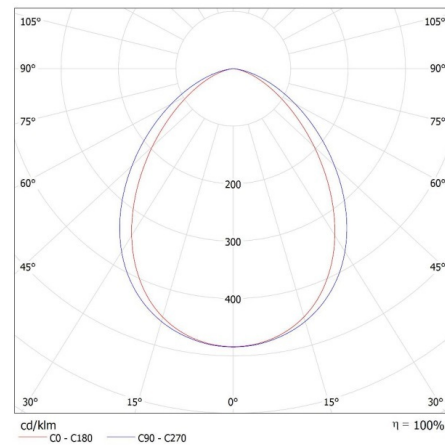

iQ-LED

Kanlux

33880 IQ-LED FL-10W-NW

Proiector LED

KANLUX S.A. (kat 33880) IQ-LED FL-10W-NW / LDC (Polar)

ACCESORII

33889

IQ-LED FL QC I 3x1MM2

Conector ermetic pentru legătură ușoară, rapidă și sigură a cablului de alimentare și a proiecteurului, IQ-LED FL QC I 3x1MM2 (33889)

Date of issue: 31.01.2024, 10:28

Ne rezervăm dreptul de a face modificări tehnice. Datele conținute în acest material nu sunt obligatorii din punct de vedere juridic.

Fotometrie: rezultatele obținute în timpul testării unui exemplar concret.

RO