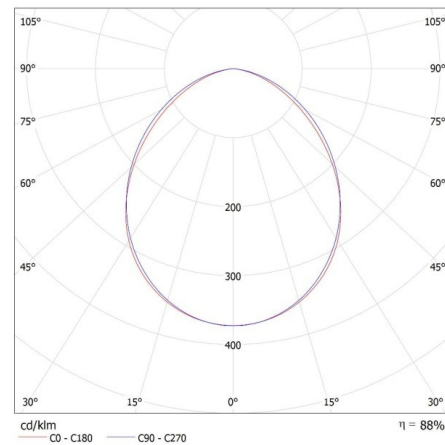

iQ LED

Kanlux

33881 IQ-LED FL-20W-NW

Proiector LED

KANLUX S.A. (kat 33881) IQ-LED FL-20W-NW / LDC (Polar)

ACCESORII

33889

IQ-LED FL QC I 3x1MM2

Conector ermetic pentru legătură ușoară, rapidă și sigură a cablului de alimentare și a proiectorului, IQ-LED FL QC I 3x1MM2 (33889)