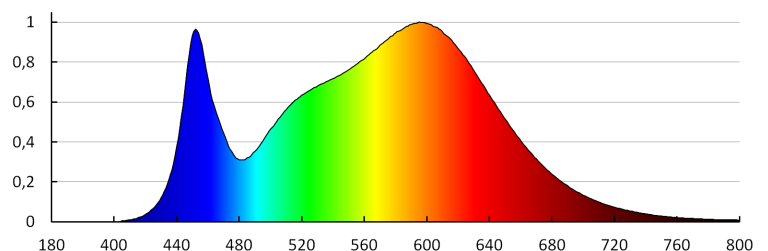

INFORMAȚII SUPLIMENTARE:

- 5 ani Garanție în conformitate cu prevederile declarației de garanție, disponibile pe site

Date of issue: 31.01.2024, 10:32

Ne rezervăm dreptul de a face modificări tehnice. Datele conținute în acest material nu sunt obligatorii din punct de vedere juridic.

Fotometrie: rezultatele obținute în timpul testării unui exemplar concret.

RO