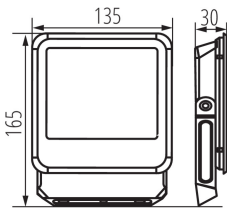

iQ-LED

Kanlux

33881 IQ-LED FL-20W-NW

Proiector LED

Tip de conexiune: capetele libere ale cablurilor

Tip de cablu: H05RN-F

Lungimea cablului [m]: 0.3

Secțiune transversală a cablului [mm²]: 1

Durată de încălzire a lămpii [s]: ≤1

Timp de aprindere a lămpii [s]: ≤0,5

Corp de iluminat mobil în interval vertical [°]: 180

Grad IP: 65

DATE LOGISTICE:

Unitate de măsură: bucată

Cu sunt ambalate: 20

Număr de bucăți în ambalajul intermediar: 1

Număr de bucăți în ambalajul comun: 20

Greutate unitară netă [g]: 324

Greutate [g]: 388

Greutate brută la bucată [g]: 364

Lungimea ambalajului unitar [cm]: 14

Lățimea ambalajului unitar [cm]: 3.5

Înălțimea ambalajului unitar [cm]: 17.5

Greutatea cutiei de carton [kg]: 7.76

Lățimea cutiei de carton [cm]: 32.5

Înălțimea cutiei de carton [cm]: 21

Lungimea cutiei de carton [cm]: 38.5

Volumul cutiei de carton [m³]: 0.026276