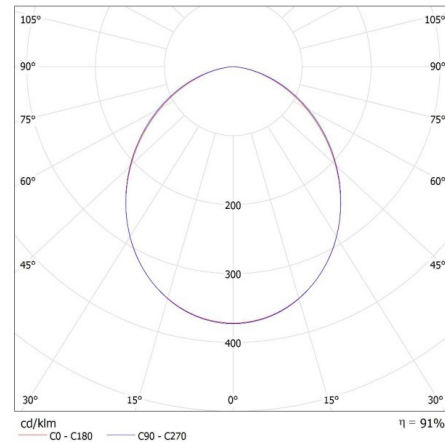

iQ-LED

Kanlux

33883 IQ-LED FL-50W-NW

Proiector LED

KANLUX S.A. (kat 33883) IQ-LED FL-50W-NW / LDC (Polar)

ACCESORII

33889

IQ-LED FL QC I 3x1MM2

Conector ermetic pentru legătură ușoară, rapidă și sigură a cablului de alimentare și a proiecteurului, IQ-LED FL QC I 3x1MM2 (33889)