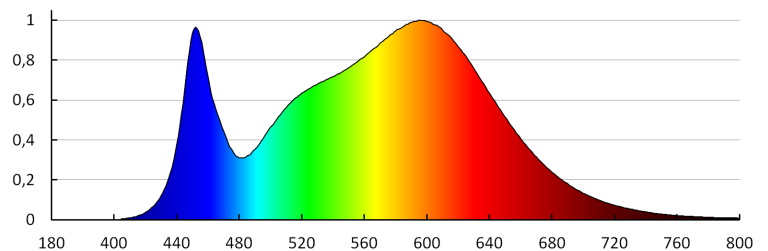

INFORMAȚII SUPLIMENTARE:

- 5 ani Garanție în conformitate cu prevederile declarației de garanție, disponibile pe site

Date of issue: 31.01.2024, 10:40

Ne rezervăm dreptul de a face modificări tehnice. Datele conținute în acest material nu sunt obligatorii din punct de vedere juridic.

Fotometrie: rezultatele obținute în timpul testării unui exemplar concret.

RO