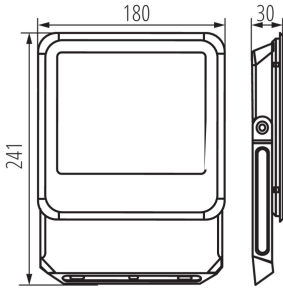

iQ-LED

Kanlux

33883 IQ-LED FL-50W-NW

Proiector LED

Tip de conexiune: capetele libere ale cablurilor

Tip de cablu: H05RN-F

Lungimea cablului [m]: 0.3

Secțiune transversală a cablului [mm²]: 1

Durată de încălzire a lămpii [s]: ≤1

Timp de aprindere a lămpii [s]: ≤0,5

Corp de iluminat mobil în interval vertical [°]: 180

Grad IP: 65

DATE LOGISTICE:

Unitate de măsură: bucată

Cu sunt ambalate: 10

Număr de bucăți în ambalajul intermediar: 1

Număr de bucăți în ambalajul comun: 10

Greutate unitară netă [g]: 610

Greutate [g]: 716

Greutate brută la bucată [g]: 668

Lungimea ambalajului unitar [cm]: 18.5

Lățimea ambalajului unitar [cm]: 3.5

Înălțimea ambalajului unitar [cm]: 25

Greutatea cutiei de carton [kg]: 7.16

Lățimea cutiei de carton [cm]: 22

Înălțimea cutiei de carton [cm]: 29

Lungimea cutiei de carton [cm]: 38.5

Volumul cutiei de carton [m³]: 0.024563