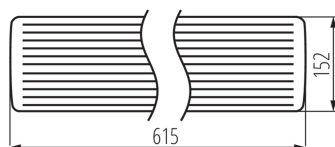

33892 MEBA LED 20W IP54 NW

Corp de iluminat liniar LED

5905339338921

DATE GENERALE:

Culoare: alb

Loc de montare: pentru montare pe tavan

Loc de aplicare: în interior și exterior

Distanță minimă de la obiectul iluminat: 0,5m

Posibilitate de conlucrare cu reostatul: nu

Lungime [mm]: 615

Lățime [mm]: 152

Înălțime [mm]: 57

Sursă de lumină cu LED integrată: da

DATE TEHNICE:

Tensiune nominală [V]: 220-240 AC

Frecvență nominală [Hz]: 50

Putere maximă [W]: 20

Clasă de protecție împotriva șocurilor electrice: I

Materialul abajurului: PC

Tip de diodă: LED SMD

Flux luminos [lm]: 2600

Fluxul luminos util al sursei de lumină Φ_{use} [lm]: 2x 1760

Materialul carcasei: oțel

Tip de conexiune: bloc cu autoblocare

Intervalul secțiunilor transversale ale cablurilor aplicate [mm²]: 0,75-2

Grad IP: 54

DATE LOGISTICE:

Unitate de măsură: bucată

Cu sunt ambalate: 6