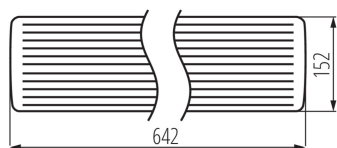

33894 MEBA 4LED 60 IP54 PC

Corp de iluminat liniar LED

5905339338945

DATE GENERALE:

Culoare: alb

Loc de montare: pentru montare pe tavan

Loc de aplicare: în interior și exterior

Distanță minimă de la obiectul iluminat: 0,5m

Alimentare cu lămpi fluorescente T8 LED: unilaterală

Lungime [mm]: 642

Lățime [mm]: 152

Înălțime [mm]: 57

DATE TEHNICE:

Tensiune nominală [V]: 220-240 AC

Frecvență nominală [Hz]: 50

Putere maximă [W]: 2 x max 9

Clasă de protecție împotriva șocurilor electrice: I

Materialul abajurului: PC

Sursă de lumină: T8 LED

Sursa de lumină face parte din set: nu

Ax: G13

Interval de temperatură ambiantă la care produsul poate fi expus [°C]: -20+40

Materialul carcasei: oțel

Tip de conexiune: bloc cu autoblocare

Intervalul secțiunilor transversale ale cablurilor aplicate [mm²]: 0,75-2

Grad IP: 54

DATE LOGISTICE:

Unitate de măsură: bucată

Cu sunt ambalate: 6