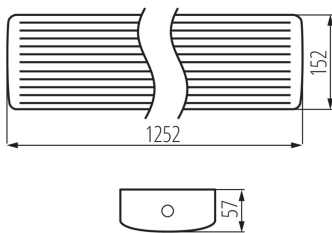

33895 MEBA 4LED 120 IP54 PC

Corp de iluminat liniar LED

5905339338952

DATE GENERALE:

Culoare: alb

Loc de montare: pentru montare pe tavan

Loc de aplicare: în interior și exterior

Distanță minimă de la obiectul iluminat: 0,5m

Alimentare cu lămpi fluorescente T8 LED: unilaterală

Lungime [mm]: 1252

Lățime [mm]: 152

Înălțime [mm]: 57

DATE TEHNICE:

Tensiune nominală [V]: 220-240 AC

Frecvență nominală [Hz]: 50

Putere maximă [W]: 2 x max 18

Materialul carcasei: oțel

Tip de conexiune: bloc cu autoblocare

Intervalul secțiunilor transversale ale cablurilor aplicate [mm²]: 0,75-2

Grad IP: 54

DATE LOGISTICE:

Unitate de măsură: bucată

Cu sunt ambalate: 6

Număr de bucăți în ambalajul intermediar: 1

Număr de bucăți în ambalajul comun: 6

Greutate unitară netă [g]: 1414

Greutate [g]: 1753.33

Lungimea ambalajului unitar [cm]: 126

Lățimea ambalajului unitar [cm]: 15.5