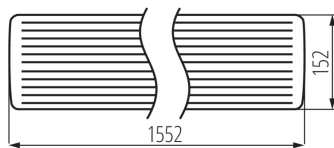

### DATE GENERALE:

**Culoare:** alb

**Loc de montare:** pentru montare pe tavan

**Loc de aplicare:** în interior și exterior

**Distanță minimă de la obiectul iluminat:** 0,5m

**Alimentare cu lămpi fluorescente T8 LED:** unilaterală

**Lungime [mm]:** 1552

**Lățime [mm]:** 152

**Înălțime [mm]:** 57

**Intervalul secțiunilor transversale ale cablurilor aplicate [mm<sup>2</sup>]:** 0,75-2

**Grad IP:** 54