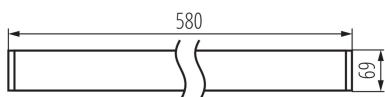

Corp de iluminat liniar LED

5905339339003

DATE GENERALE:

Culoare: alb

Loc de montare: pentru montare pe tavan

Loc de aplicare: în interior

Distanță minimă de la obiectul iluminat: 0,5m

Posibilitate de conlucrare cu reostatul: nu

Direcție de iluminare a corpului de iluminat: jos

Lungime [mm]: 580

Lățime [mm]: 60

Înălțime [mm]: 69

Sursă de lumină cu LED integrată: da

DATE TEHNICE:

Tensiune nominală [V]: 220-240 AC

Frecvență nominală [Hz]: 50

Putere maximă [W]: 10

Clasă de protecție împotriva șocurilor electrice: I

Materialul abajurului: material din plastic

Tip de diodă: LED SMD

Flux luminos [lm]: 1300

Culoarea luminii: alb

Temperatura de culoare corelată [K]: 4000