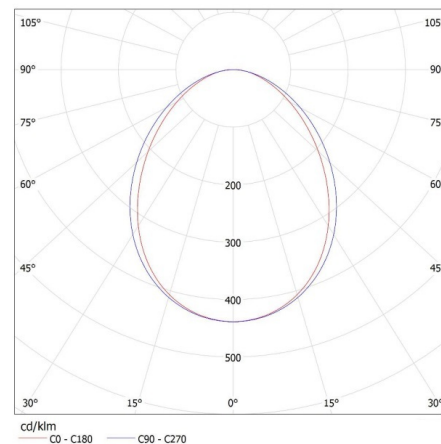

INFORMAȚII SUPLIMENTARE:

- 5 ani Garanție în conformitate cu prevederile declarației de garanție, disponibile pe site

KANLUX S.A. (kat 33900) AL-SL-NW-MAT-W-NT / LDC (Polat)