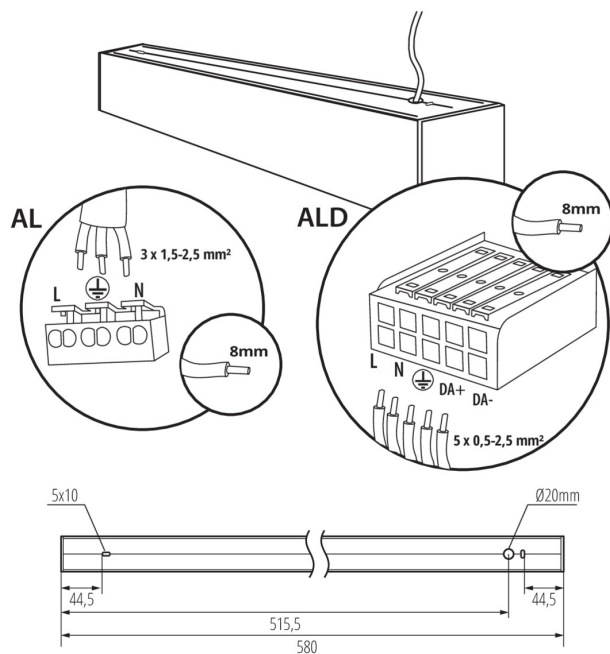

Corp de iluminat liniar LED