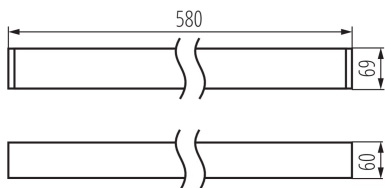

### DATE GENERALE:

**Culoare:** alb

**Loc de montare:** pentru montare pe tavan

**Loc de aplicare:** în interior

**Distanță minimă de la obiectul iluminat:** 0,5m

**Posibilitate de conlucrare cu reostatul:** nu

**Direcție de iluminare a corpului de iluminat:** jos

**Lungime [mm]:** 580

**Lățime [mm]:** 60

**Înălțime [mm]:** 69

**Sursă de lumină cu LED integrată:** da

### DATE TEHNICE:

**Tensiune nominală [V]:** 220-240 AC

**Frecvență nominală [Hz]:** 50

**Putere maximă [W]:** 10

**Clasă de protecție împotriva șocurilor electrice:** I

**Materialul abajurului:** material din plastic