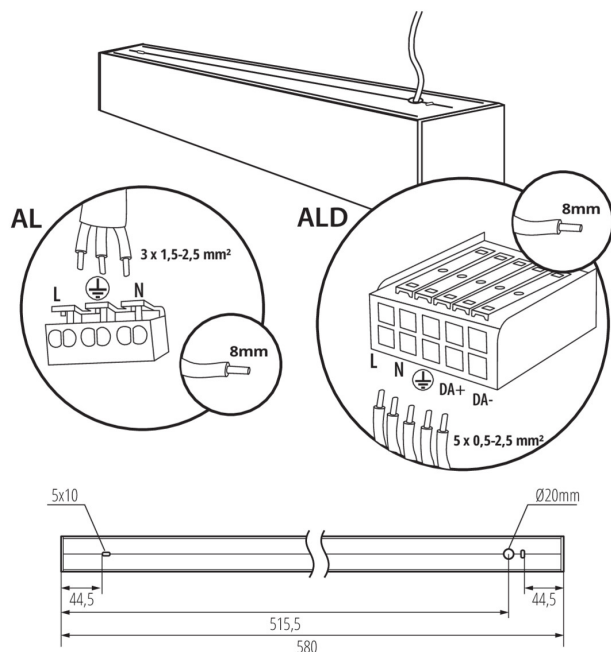

Corp de iluminat liniar LED