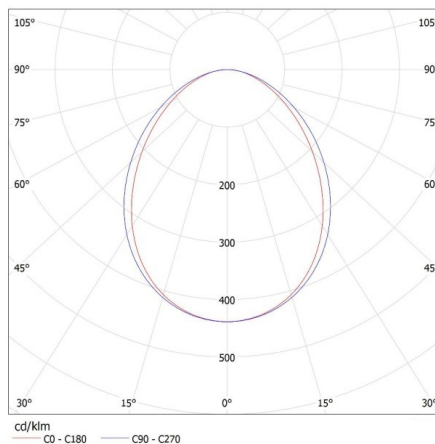

INFORMAȚII SUPLIMENTARE:

- 5 ani Garanție în conformitate cu prevederile declarației de garanție, disponibile pe site

KANLUX S.A. (kat 33902) AL-SL-WW-MAT-W-NT / LDC (Polat)