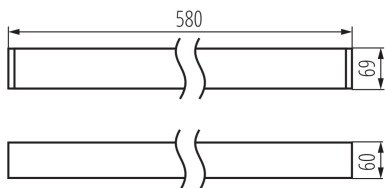

Corp de iluminat liniar LED

5905339339065

DATE GENERALE:

Culoare: alb
Loc de montare: pentru montare pe tavan
Loc de aplicare: în interior
Distanță minimă de la obiectul iluminat: 0,5m
Posibilitate de conlucrare cu reostatul: nu
Direcție de iluminare a corpului de iluminat: jos
Lungime [mm]: 580
Lățime [mm]: 60
Înălțime [mm]: 69
Sursă de lumină cu LED integrată: da

DATE TEHNICE:

Tensiune nominală [V]: 220-240 AC
Frecvență nominală [Hz]: 50
Putere maximă [W]: 10
Clasă de protecție împotriva șocurilor electrice: I
Materialul abajurului: material din plastic
Tip de diodă: LED SMD
Flux luminos [lm]: 1050
Culoarea luminii: alb cald
Temperatura de culoare corelată [K]: 3000
Consecvența culorii în elipse McAdam: ≤ 3
Indicele de redare a culorilor: 80
Durabilitate [h]: 50000
Factor de menținere a fluxului luminos la sfârșitul perioadei nominale de durabilitate: L90B10
Număr de cicluri pornit/oprit: ≥ 30000
Unghi de iluminare [°]: X75/Y90
Eficiența luminoasă a lămpii [lm/W]: 105
Interval de temperatură ambiantă la care produsul poate fi expus [°C]: 5÷25
Tipul de abajur: microprismatic
Materialul carcasei: aliaj de aluminiu
Tip de conexiune: bloc cu autoblocare
Intervalul secțiunilor transversale ale cablurilor aplicate [mm²]: 1,5÷2,5
Durăță de încălzire a lămpii [s]: ≤ 1
Timp de aprindere a lămpii [s]: $\leq 0,5$
Grad IP: 20

Corp de iluminat liniar LED

DATE LOGISTICE:

Unitate de măsură: bucată

Cu sunt ambalate: 1

Număr de bucăți în ambalajul intermediar : 1

Număr de bucăți în ambalajul comun : 1

Greutate unitară netă [g]: 1150

Greutate [g]: 1342

Lungimea cutiei de carton [cm]: 74.5

Volumul cutiei de carton [m³]: 0.005737

INFORMAȚII SUPLIMENTARE:

- 5 ani Garanție în conformitate cu prevederile declarației de garanție, disponibile pe site

KANLUX S.A. (kat 33906) AL-SL-WW-MPR-W-NT / LDC (Polar)