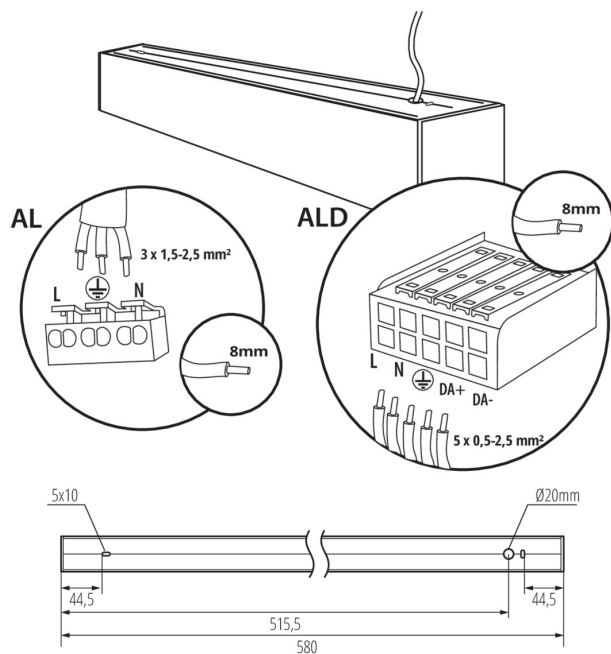

Corp de iluminat liniar LED