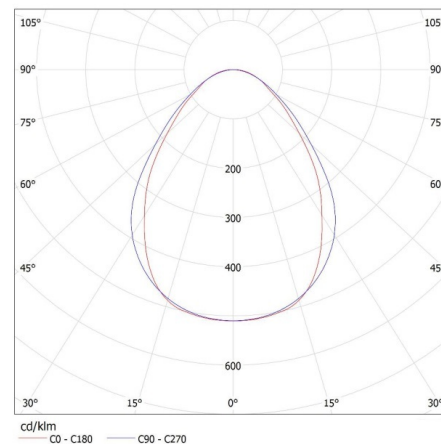

INFORMAȚII SUPLIMENTARE:

- 5 ani Garanție în conformitate cu prevederile declarației de garanție, disponibile pe site

KANLUX S.A. (kat 33906) AL-SL-WW-MPR-W-NT / LDC (Polar)