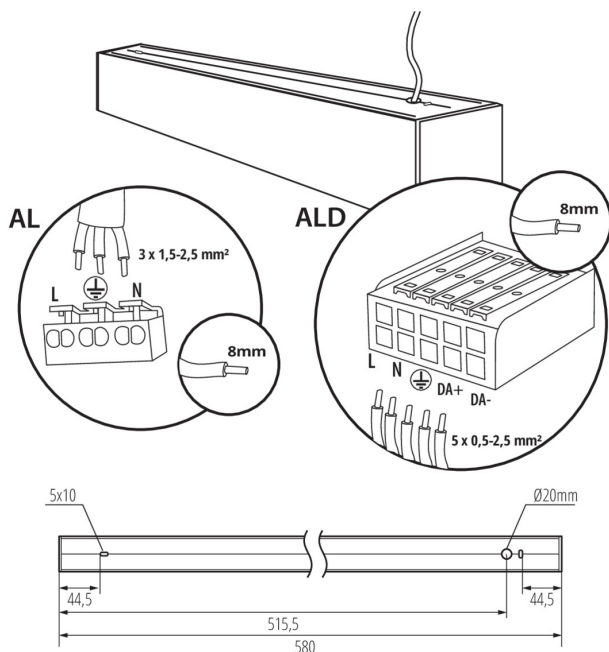

Corp de iluminat liniar LED

5905339339126

DATE GENERALE:

Culoare: negru

Loc de montare: pentru montare pe tavan

Loc de aplicare: în interior

Distanță minimă de la obiectul iluminat: 0,5m

Posibilitate de conlucrare cu reostatul: nu

Direcție de iluminare a corpului de iluminat: jos

Lungime [mm]: 580

Lățime [mm]: 60

Înălțime [mm]: 69

Sursă de lumină cu LED integrată: da

DATE TEHNICE:

Tensiune nominală [V]: 220-240 AC

Frecvență nominală [Hz]: 50

Tip de conexiune: bloc cu autoblocare

Intervalul secțiunilor transversale ale cablurilor aplicate [mm²]: 1,5÷2,5

Durăță de încălzire a lămpii [s]: ≤ 1

Timp de aprindere a lămpii [s]: $\leq 0,5$

Grad IP: 20

Corp de iluminat liniar LED

DATE LOGISTICE:

Unitate de măsură: bucată

Cu sunt ambalate: 1

Număr de bucăți în ambalajul intermediar : 1

Număr de bucăți în ambalajul comun : 1

Greutate unitară netă [g]: 1150

Greutate [g]: 1342