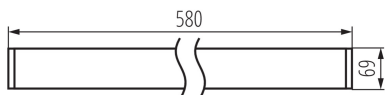

Corp de iluminat liniar LED

5905339339126

DATE GENERALE:

Culoare: negru

Loc de montare: pentru montare pe tavan

Loc de aplicare: în interior

Distanță minimă de la obiectul iluminat: 0,5m

Posibilitate de conlucrare cu reostatul: nu

Direcție de iluminare a corpului de iluminat: jos

Lungime [mm]: 580

Lățime [mm]: 60

Înălțime [mm]: 69

Sursă de lumină cu LED integrată: da

DATE TEHNICE:

Tensiune nominală [V]: 220-240 AC

Frecvență nominală [Hz]: 50

Putere maximă [W]: 10

Clasă de protecție împotriva șocurilor electrice: I

Materialul abajurului: material din plastic

Tip de diodă: LED SMD

Flux luminos [lm]: 1300

Culoarea luminii: alb

Temperatura de culoare corelată [K]: 4000