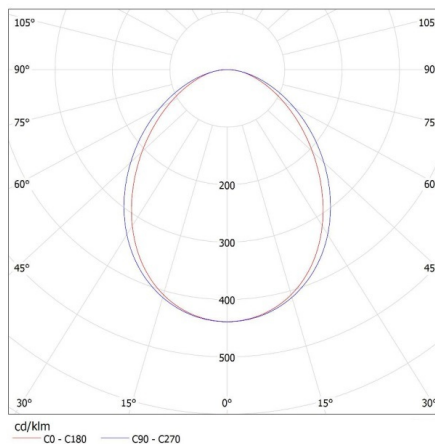

INFORMAȚII SUPLIMENTARE:

- 5 ani Garanție în conformitate cu prevederile declarației de garanție, disponibile pe site

KANLUX S.A. (kat 33912) AL-SL-NW-MAT-B-NT / LDC (Polar)

Luminaire: KANLUX S.A. (kat 33912) AL-SL-NW-MAT-B-NT

Lamps: 1 x AL-SL-NW-MAT