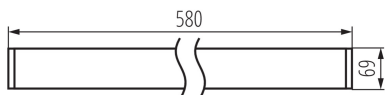

Corp de iluminat liniar LED

5905339339140

DATE GENERALE:

Culoare: negru

Loc de montare: pentru montare pe tavan

Loc de aplicare: în interior

Distanță minimă de la obiectul iluminat: 0,5m

Posibilitate de conlucrare cu reostatul: nu

Direcție de iluminare a corpului de iluminat: jos

Lungime [mm]: 580

Lățime [mm]: 60

Înălțime [mm]: 69

Sursă de lumină cu LED integrată: da

DATE TEHNICE:

Tensiune nominală [V]: 220-240 AC

Frecvență nominală [Hz]: 50

Putere maximă [W]: 10

Clasă de protecție împotriva șocurilor electrice: I

Materialul abajurului: material din plastic

Tip de diodă: LED SMD

Flux luminos [lm]: 1150

Culoarea luminii: alb cald

Temperatura de culoare corelată [K]: 3000