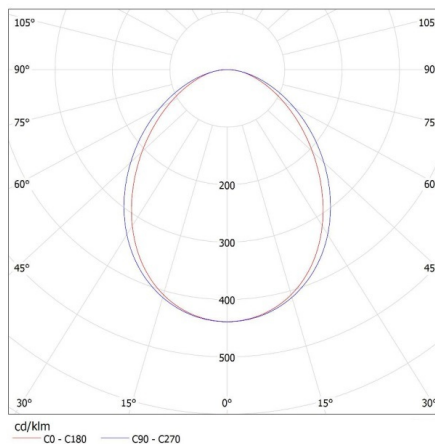

INFORMAȚII SUPLIMENTARE:

- 5 ani Garanție în conformitate cu prevederile declarației de garanție, disponibile pe site

KANLUX S.A. (kat 33914) AL-SL-WW-MAT-B-NT / LDC (Polat)

Luminaire: KANLUX S.A. (kat 33914) AL-SL-WW-MAT-B-NT

Lamps: 1 x AL-SL-WW-MAT