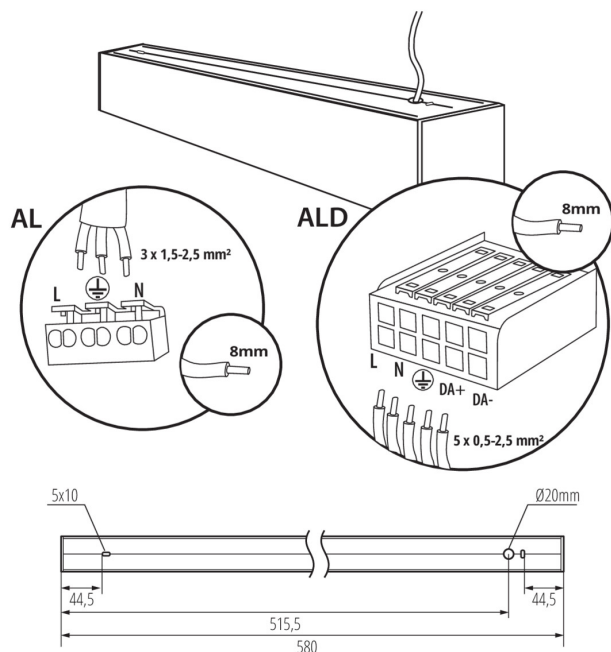

Corp de iluminat liniar LED

5905339339140

DATE GENERALE:

Culoare: negru

Loc de montare: pentru montare pe tavan

Loc de aplicare: în interior

Distanță minimă de la obiectul iluminat: 0,5m

Posibilitate de conlucrare cu reostatul: nu

Direcție de iluminare a corpului de iluminat: jos

Lungime [mm]: 580

Lățime [mm]: 60

Înălțime [mm]: 69

Sursă de lumină cu LED integrată: da

DATE TEHNICE:

Tensiune nominală [V]: 220-240 AC

Frecvență nominală [Hz]: 50

Tip de conexiune: bloc cu autoblocare

Intervalul secțiunilor transversale ale cablurilor aplicate [mm²]: 1,5÷2,5

Durăță de încălzire a lămpii [s]: ≤ 1

Timp de aprindere a lămpii [s]: $\leq 0,5$

Grad IP: 20

Corp de iluminat liniar LED

DATE LOGISTICE:

Unitate de măsură: bucată

Cu sunt ambalate: 1

Număr de bucăți în ambalajul intermediar : 1

Număr de bucăți în ambalajul comun : 1

Greutate unitară netă [g]: 1150

Greutate [g]: 1342