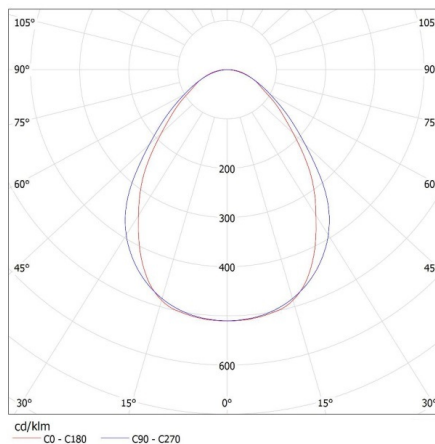

INFORMAȚII SUPLIMENTARE:

- 5 ani Garanție în conformitate cu prevederile declarației de garanție, disponibile pe site

KANLUX S. A. (kat 33918) AL-SL-WW-MPR-B-NT / LDC (Polat)