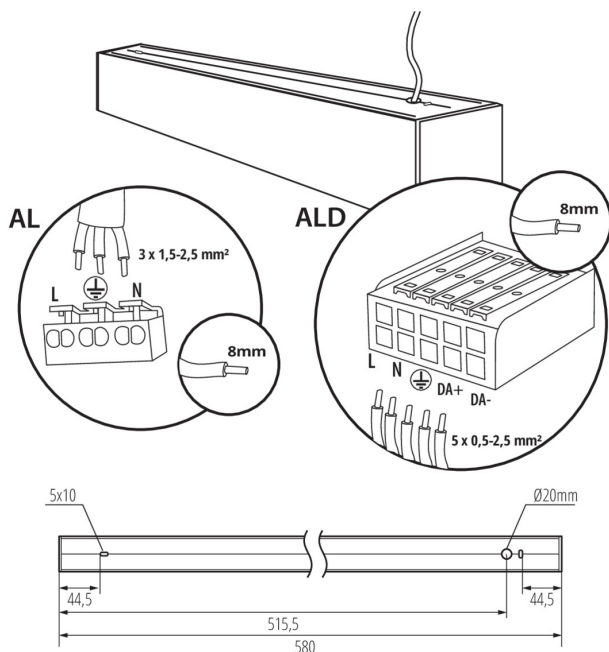

Corp de iluminat liniar LED